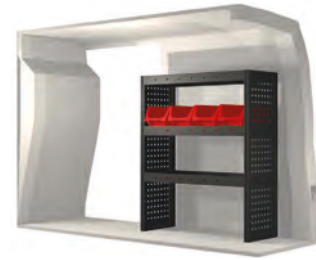

## Fiat

Doblò • Talento • Ducato • Scudo

# Doblò Cargo L1 21-

Doblò, L1				
20100070	1188 mm	324 mm	918 mm	22.5

Doblò, L1				
20100068	702 mm	324 mm	918 mm	17.3

Doblò, L1				
20100071	1161 mm	324 mm	918 mm	30.1

Doblò, L1				
20100069	675 mm	324 mm	918 mm	26.1