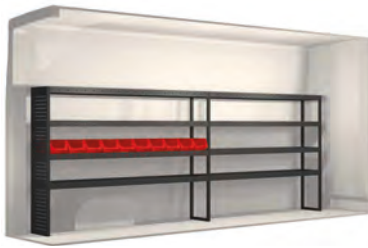

Ducato L3 H2 2006-

Ducato L3 H2

20100264	3159 mm	324 mm	1296 mm	61.7