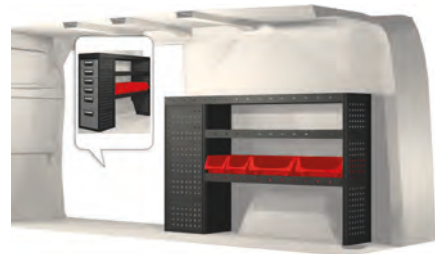

Talento, L2H1				
20100355	2322 mm	324 mm	918 mm	44.0

Talento, L2H1				
20100356	1323 mm	324 mm	918 mm	39.8