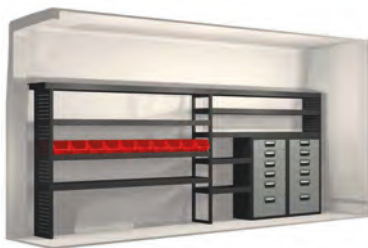

Ducato L3 H2

20100268	3132 mm	324 mm	1350 mm	102.9

RR040225000

RR040235000

RR040245000