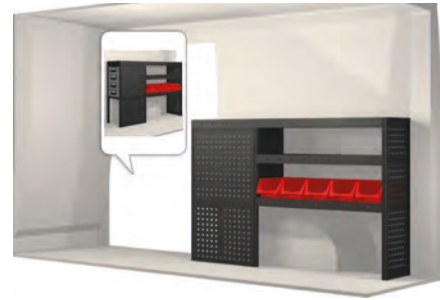

# Ducato L1 H1 2006-

Ducato, L1 H1				
20100254	2187 mm	324 mm	1296 mm	44.6

Ducato, L1 H1				
20100255	1323 mm	324 mm	918 mm	36.8

Ducato, L1 H1				
20100256	2187 mm	324 mm	1296 mm	67.3

Ducato, L1 H1				
20100257	1188 mm	486 mm	1404 mm	49.3